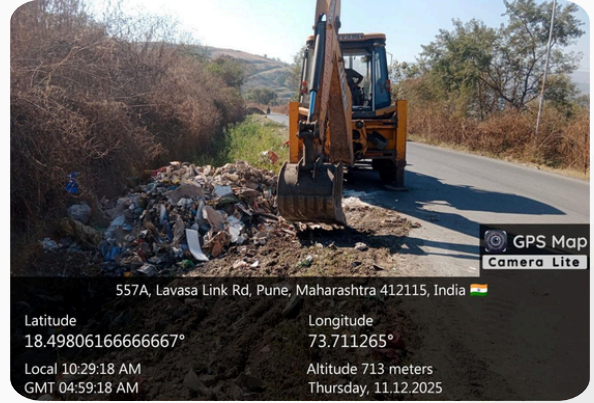

स्वच्छ पिरंगुटची सातत्यपूर्ण वाटचाल साप्ताहिक श्रमदान: दिनांक- ११/१२/२०२५