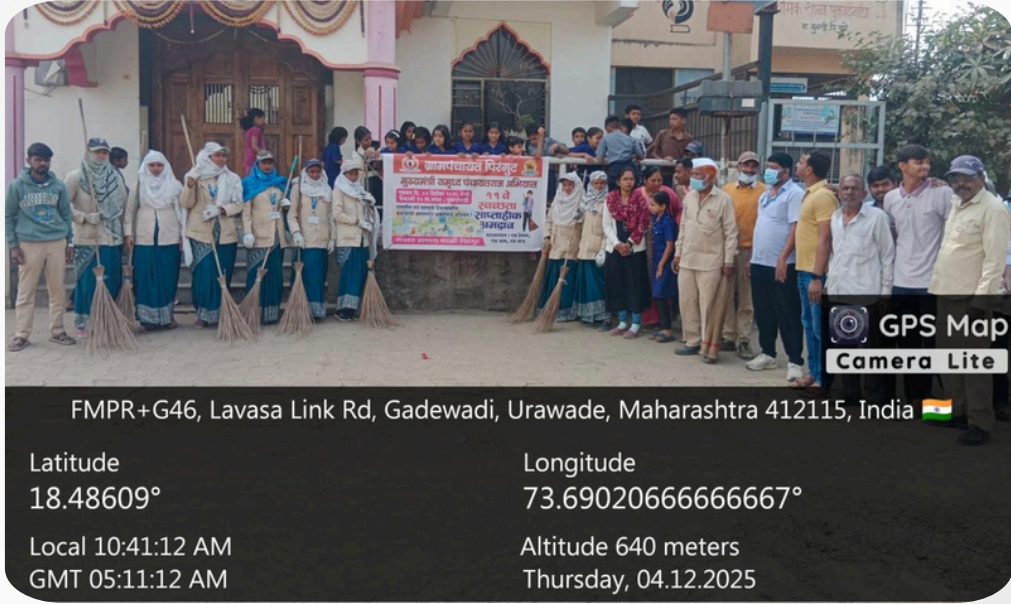

Latitude 18.508300000000002° Longitude 73.68960666666666°
Local 09:24:26 AM Altitude 585 meters
GMT 03:54:26 AM Thursday, 20.11.2025

स्वच्छ पिरंगुटची सातत्यपूर्ण वाटचाल साप्ताहिक श्रमदान: दिनांक- २६/११/२०२५

स्वच्छ पिरंगुटची सातत्यपूर्ण वाटचाल साप्ताहिक श्रमदान: दिनांक- ०४/१२/२०२५

स्वच्छ पिरंगुटची सातत्यपूर्ण वाटचाल साप्ताहिक श्रमदान: दिनांक- ११/१२/२०२५

स्वच्छ पिरंगुटची सातत्यपूर्ण वाटचाल

साप्ताहिक श्रमदान: दिनांक- २०/१२/२०२६