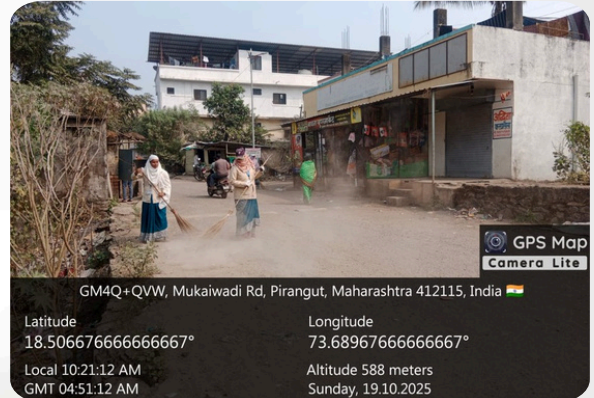

स्वच्छ पिरंगुटची सातत्यपूर्ण वाटचाल साप्ताहिक श्रमदान: दिनांक- ०९/१०/२०२५

स्वच्छ पिरंगुटची सातत्यपूर्ण वाटचाल साप्ताहिक श्रमदान: दिनांक- १६/१०/२०२५

स्वच्छ पिरंगुटची सातत्यपूर्ण वाटचाल साप्ताहिक श्रमदान: दिनांक- १९/१०/२०२५