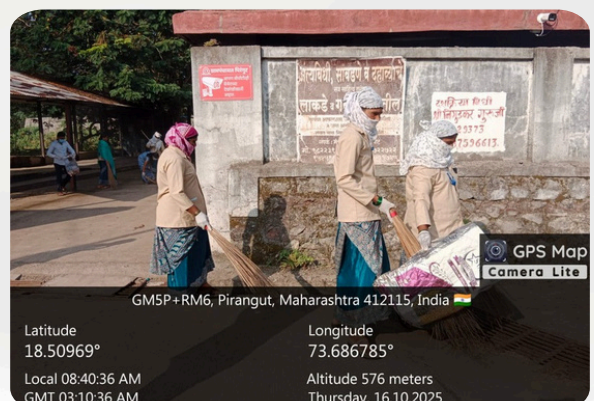

स्वच्छ पिरंगुटची सातत्यपूर्ण वाटचाल साप्ताहिक श्रमदान: दिनांक- १६/१०/२०२५