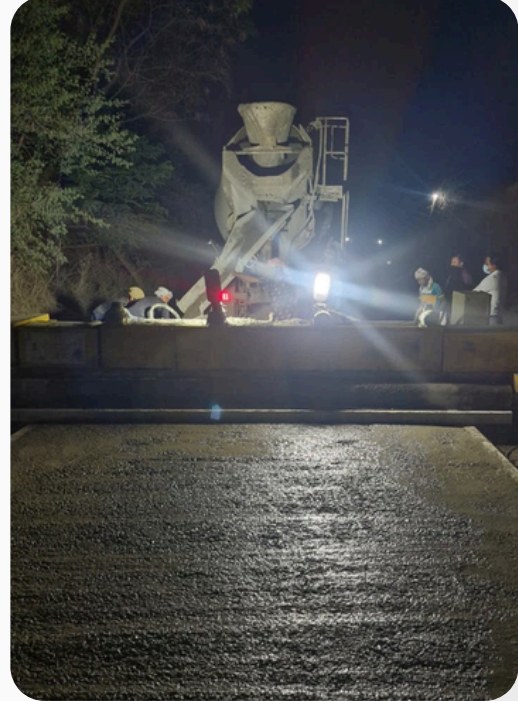

रस्त्यांची कामे व दुरुस्ती प्राधान्याने करणे