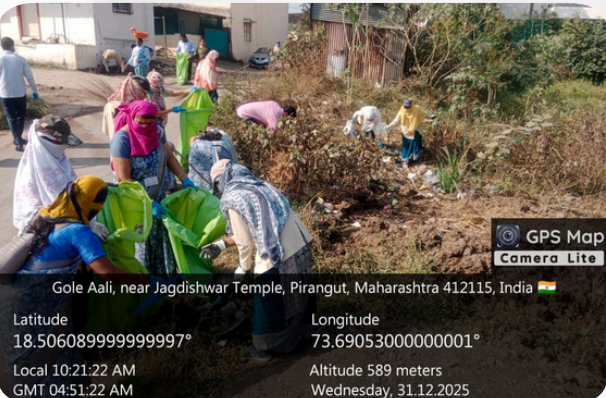

स्वच्छ पिरंगुटची सातत्यपूर्ण वाटचाल साप्ताहिक श्रमदान: दिनांक- ३१/१२/२०२५